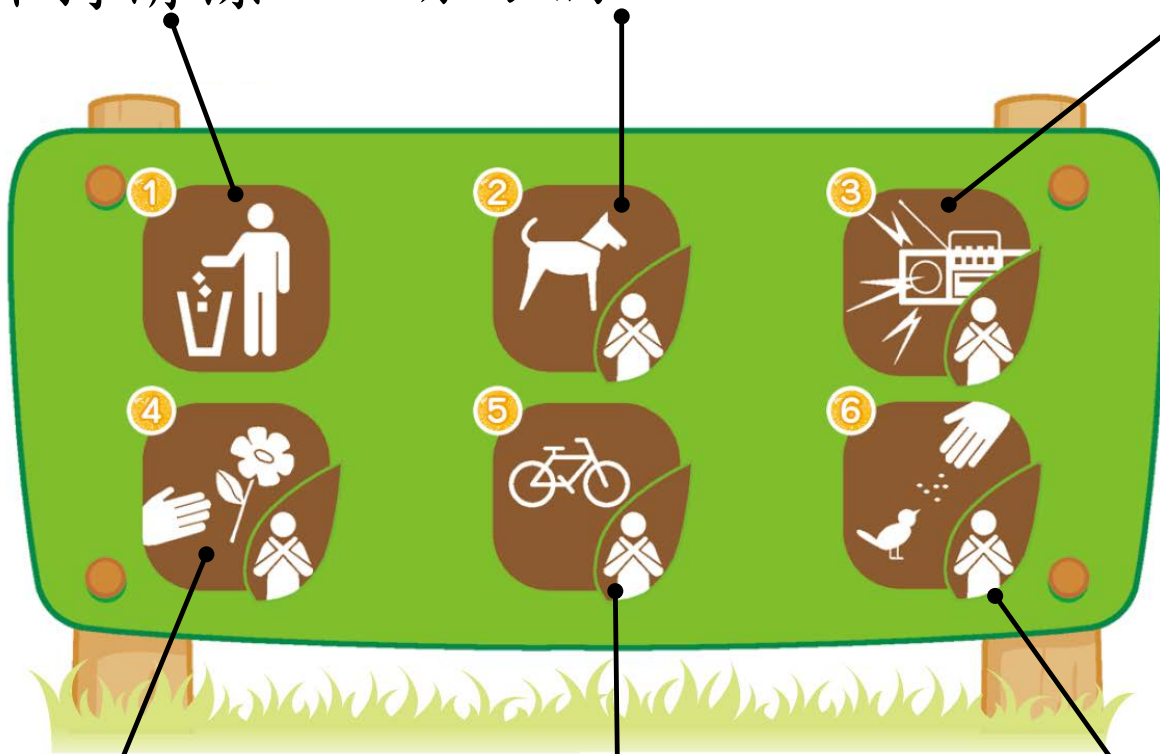

公園的告示標誌

第 4 課 到公園探索

活動 3 題 1 頁 29

這些圖片是甚麼？有甚麼用途？

公園的告示標誌告訴遊人要遵守的規則。

告示標誌

請保持清潔。

請勿攜犬入內。

保持環境清靜，
請降低聲量。

請勿損壞花木。

請勿踏單車。

請勿餵飼禽鳥。

你還見過這些告示標誌嗎？

你還見過這些告示標誌嗎？

你還見過這些告示標誌嗎？

康樂及文化事務署

Leisure and Cultural
Services Department

聯合道/富強街休憩處

Junction Road/Fu Keung Street Sitting-out Area

聯合道/富強街休憩處

請勿攜犬入內
Please - No Dogs

嚴禁賭博
No Gambling

保持地方清潔
請勿餵飼禽鳥
For a clean environment,
please do not feed the birds.